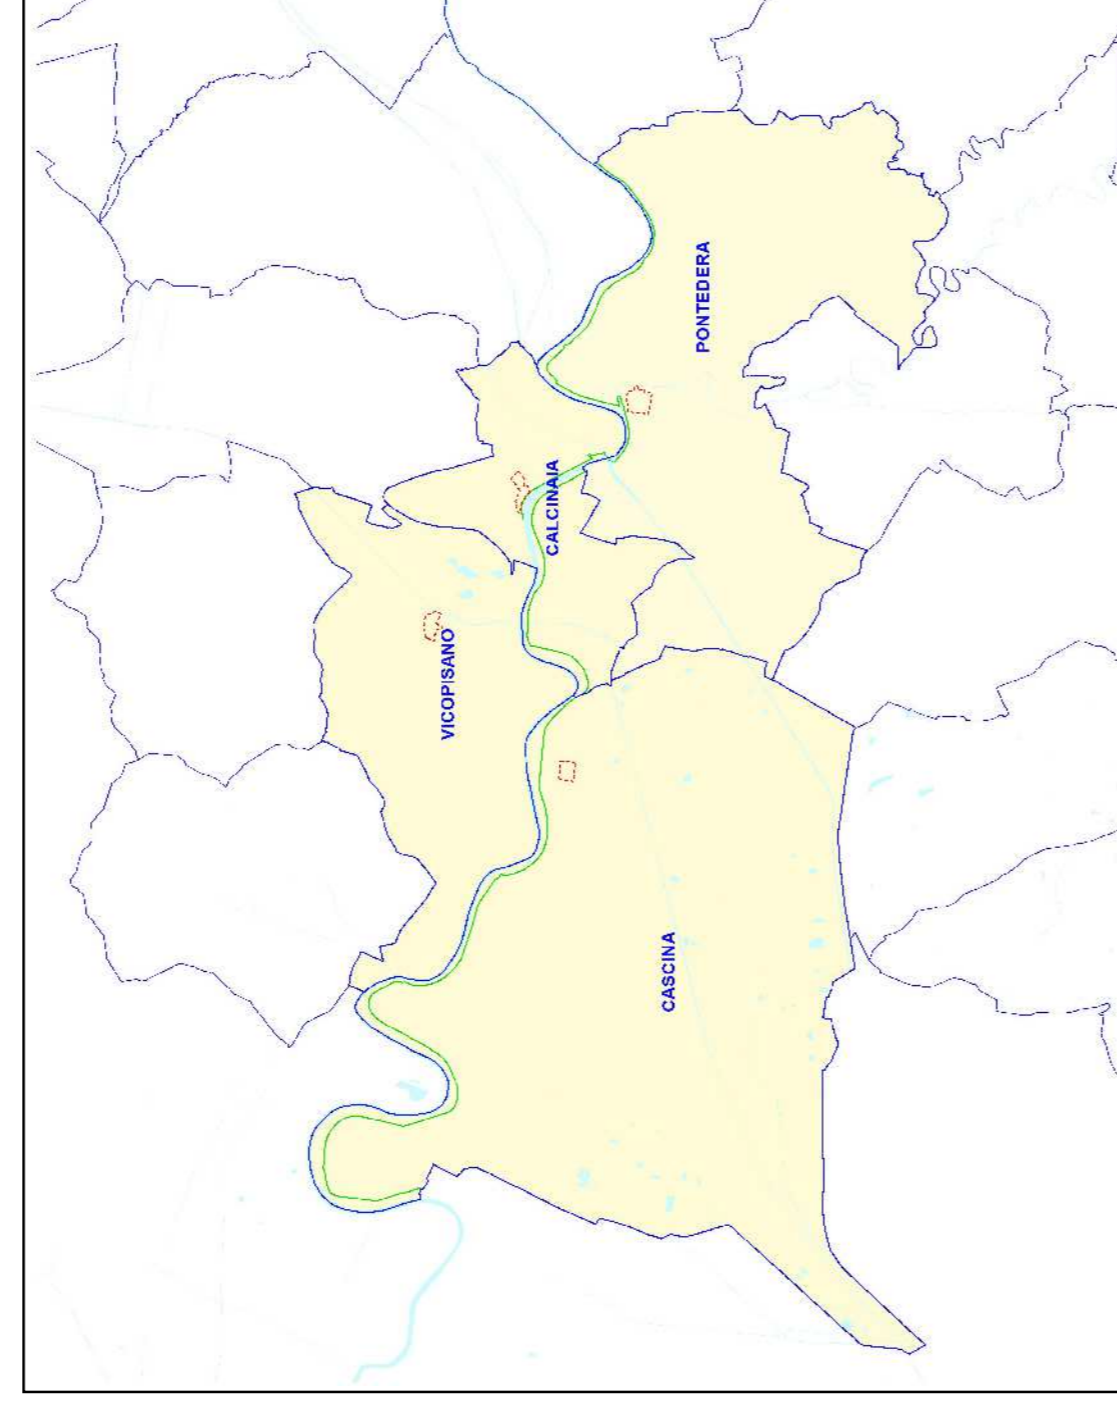

ITINERARIO CICLOPEDONALE SULL'ARGINE DELL'ARNO
NEI COMUNI DI CASCINA, VICOPISANO, CALCINAIA E PONTEDERA

COROGRAFIA DELL'AREA DI INTERVENTO

PROGETTO PRELIMINARE

TAV. 1

LUGLIO 2014

LEGENDA

- Cascina Vicopisano Pontedera Calcinaia
- Limiti amministrativi altri comuni
- Centro storico
- Centri abitati
- Rete stradale**
- viabilità comunale o locale
- viabilità di interesse e carattere sovra-comunale
- direttrici primarie di interesse regionale
- grandi direttrici nazionali
- svincoli grandi direttrici nazionali
- strade di supporto dei sistemi locali
- via Tosco Romagnolo
- Percorso ciclopedonale di progetto
- Collegamenti ciclabili
- Percorso adiacente arno
- percorsi ciclopedonali
- Fiume arno
- Ambito di interesse paesistico
- Aree Boscate
- Ponti e passerelle
- Poli attrattori storico culturale paesaggistico