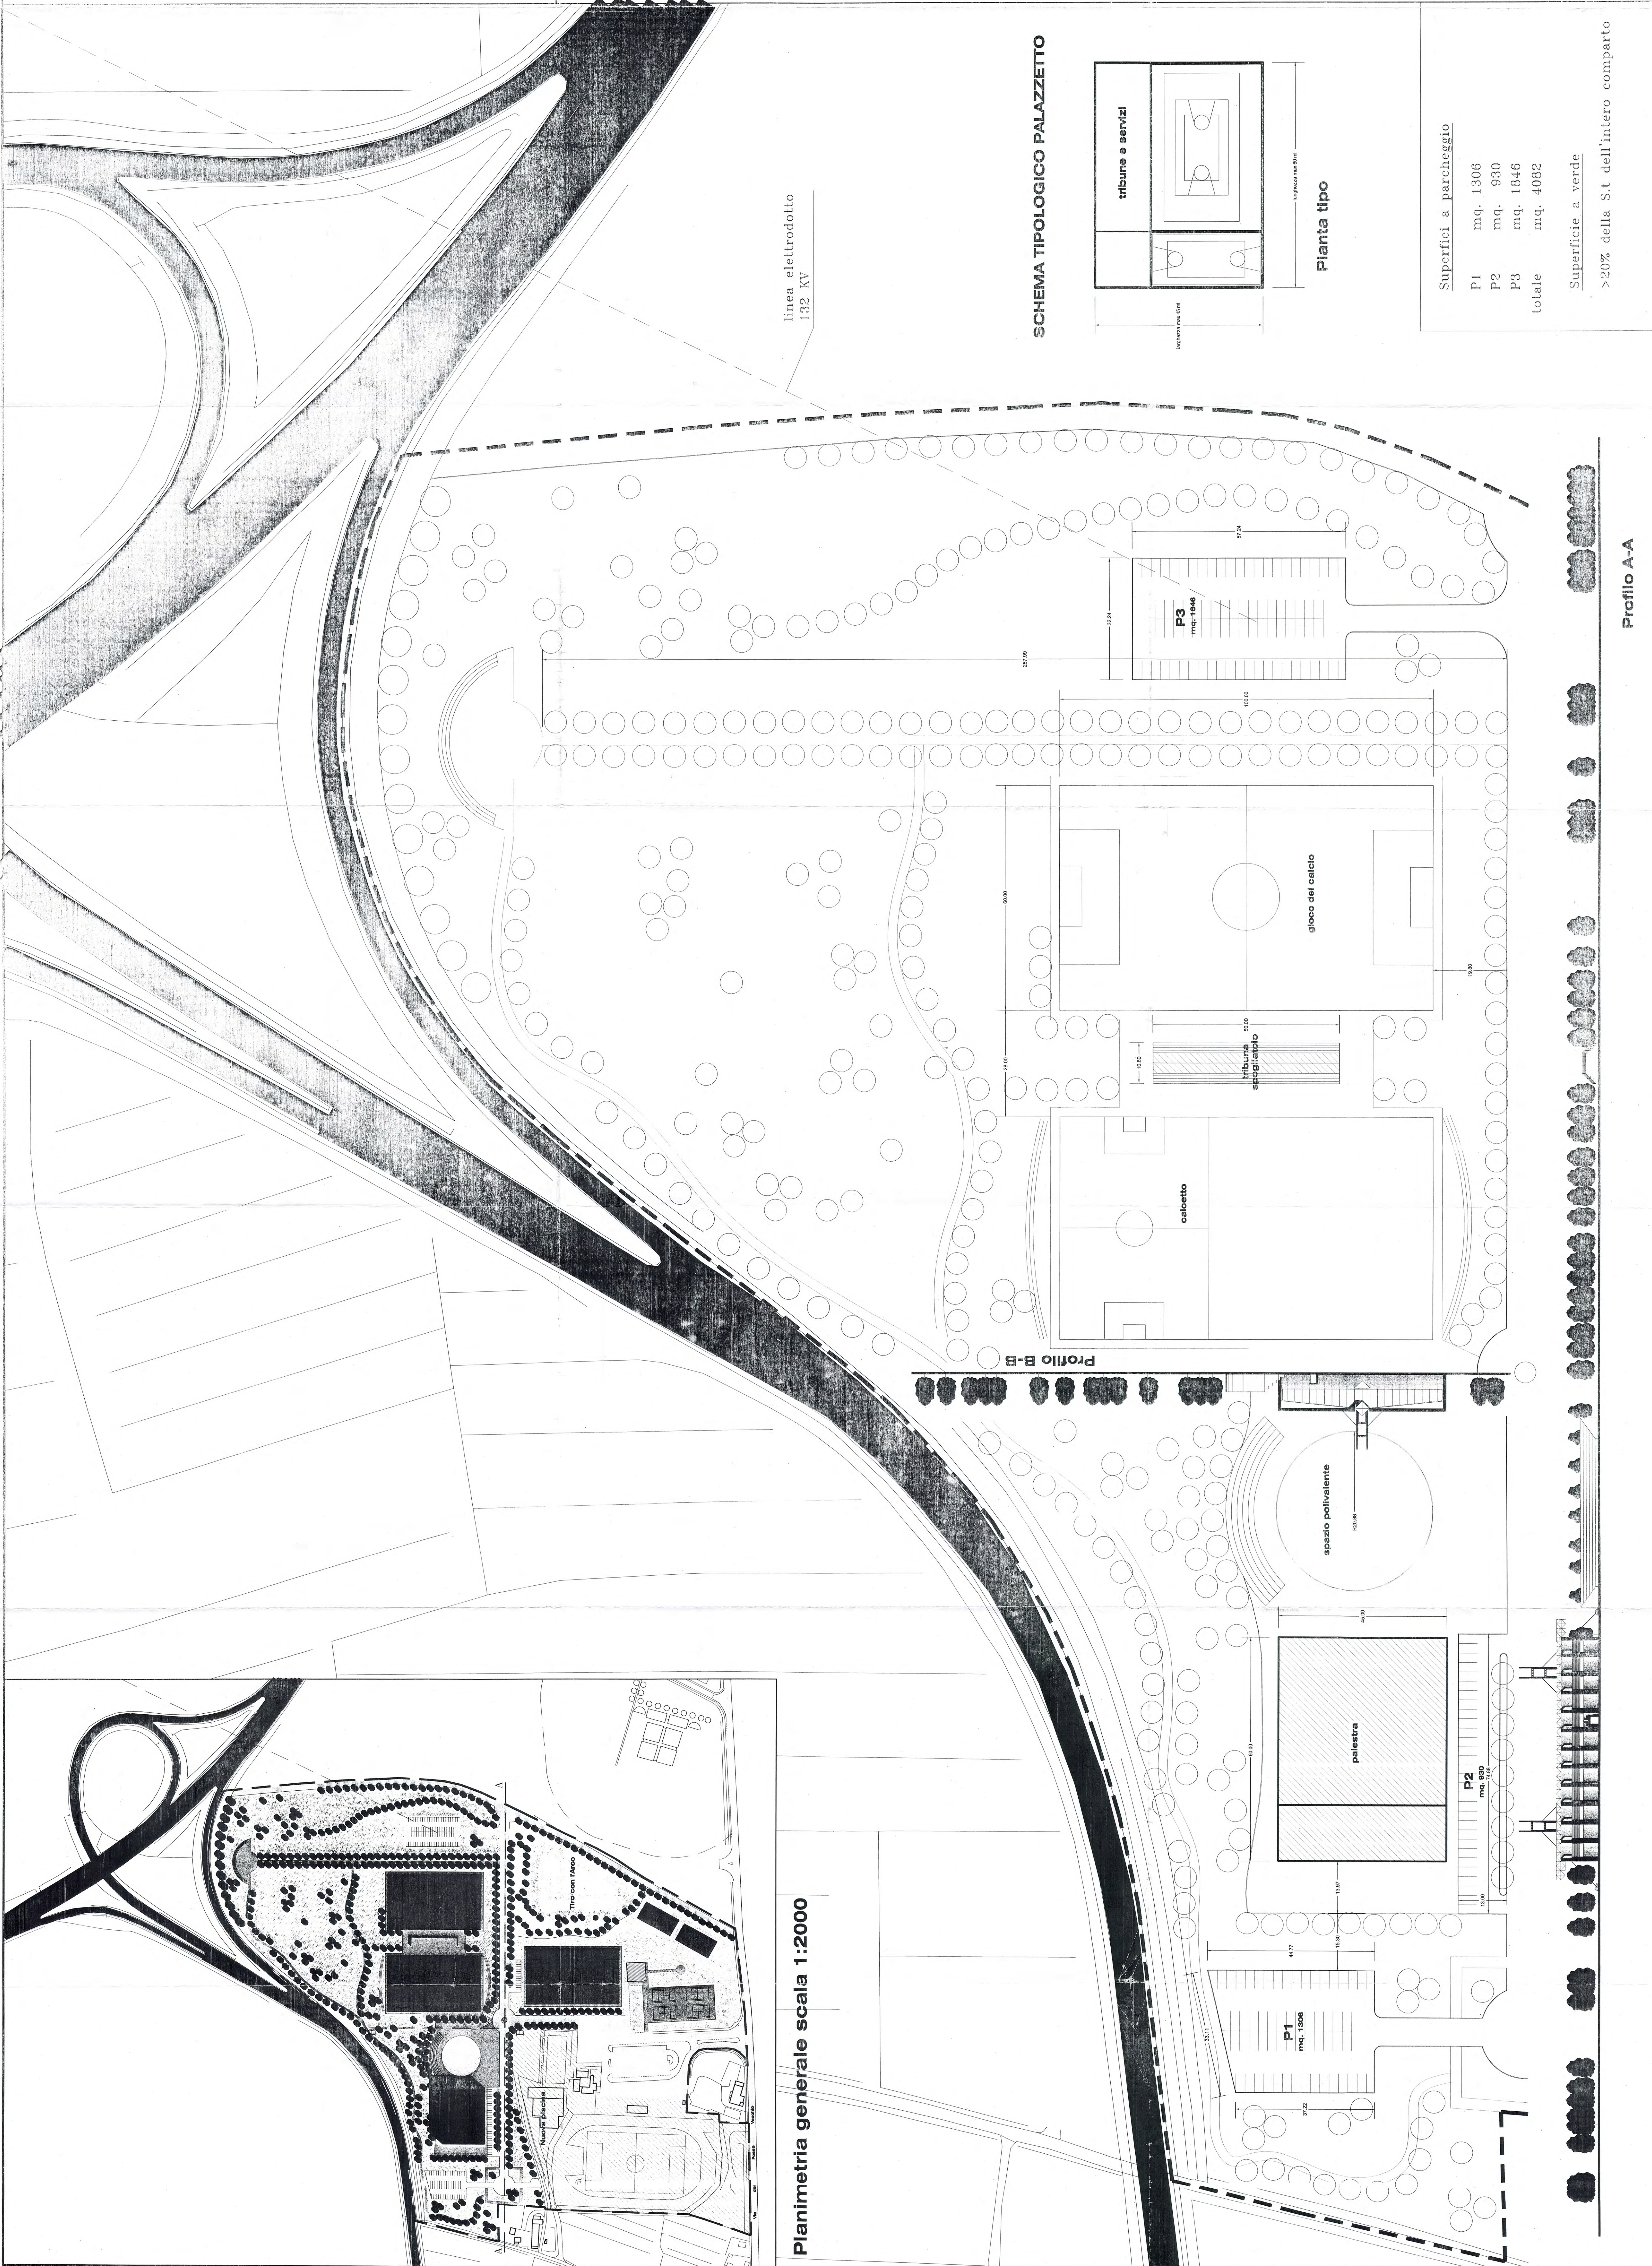

Falschi

Planimetria generale scala 1:2000

SCHEMA TIPOLOGICO PALAZZETTO

Pianta tipo

Superfici a parcheggio	
P1	mq. 1306
P2	mq. 930
P3	mq. 1846
totale	mq. 4082

Superficie a verde
 >20% della St. dell'intero comparto

Profilo A-A