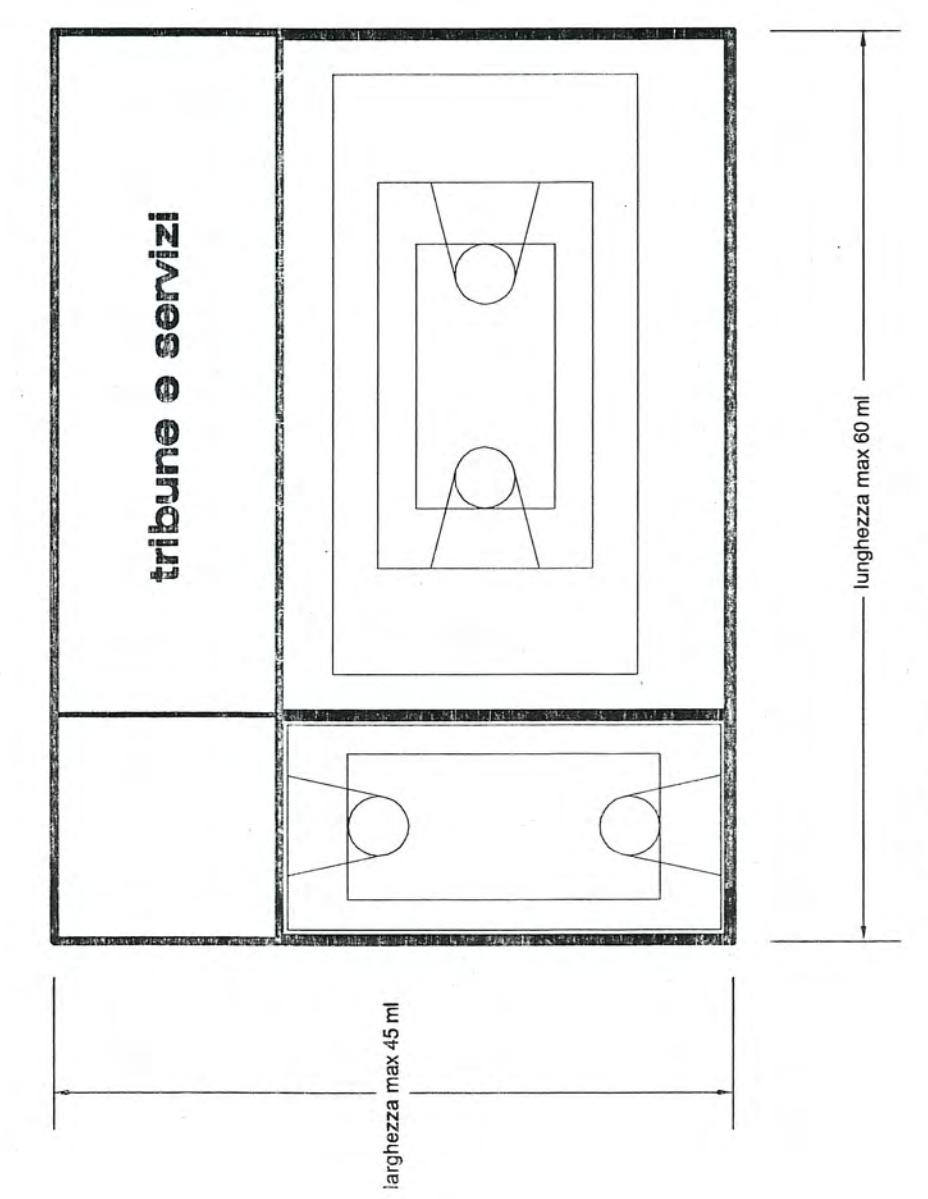

Falschi

Planimetria generale scala 1:2000

SCHEMA TIPOLOGICO PALAZZETTO

Pianta tipo

Superfici a parcheggio	
P1	mq. 1306
P2	mq. 930
P3	mq. 1846
totale	mq. 4082

Superficie a verde
 >20% della St. dell'intero comparto

Profilo A-A