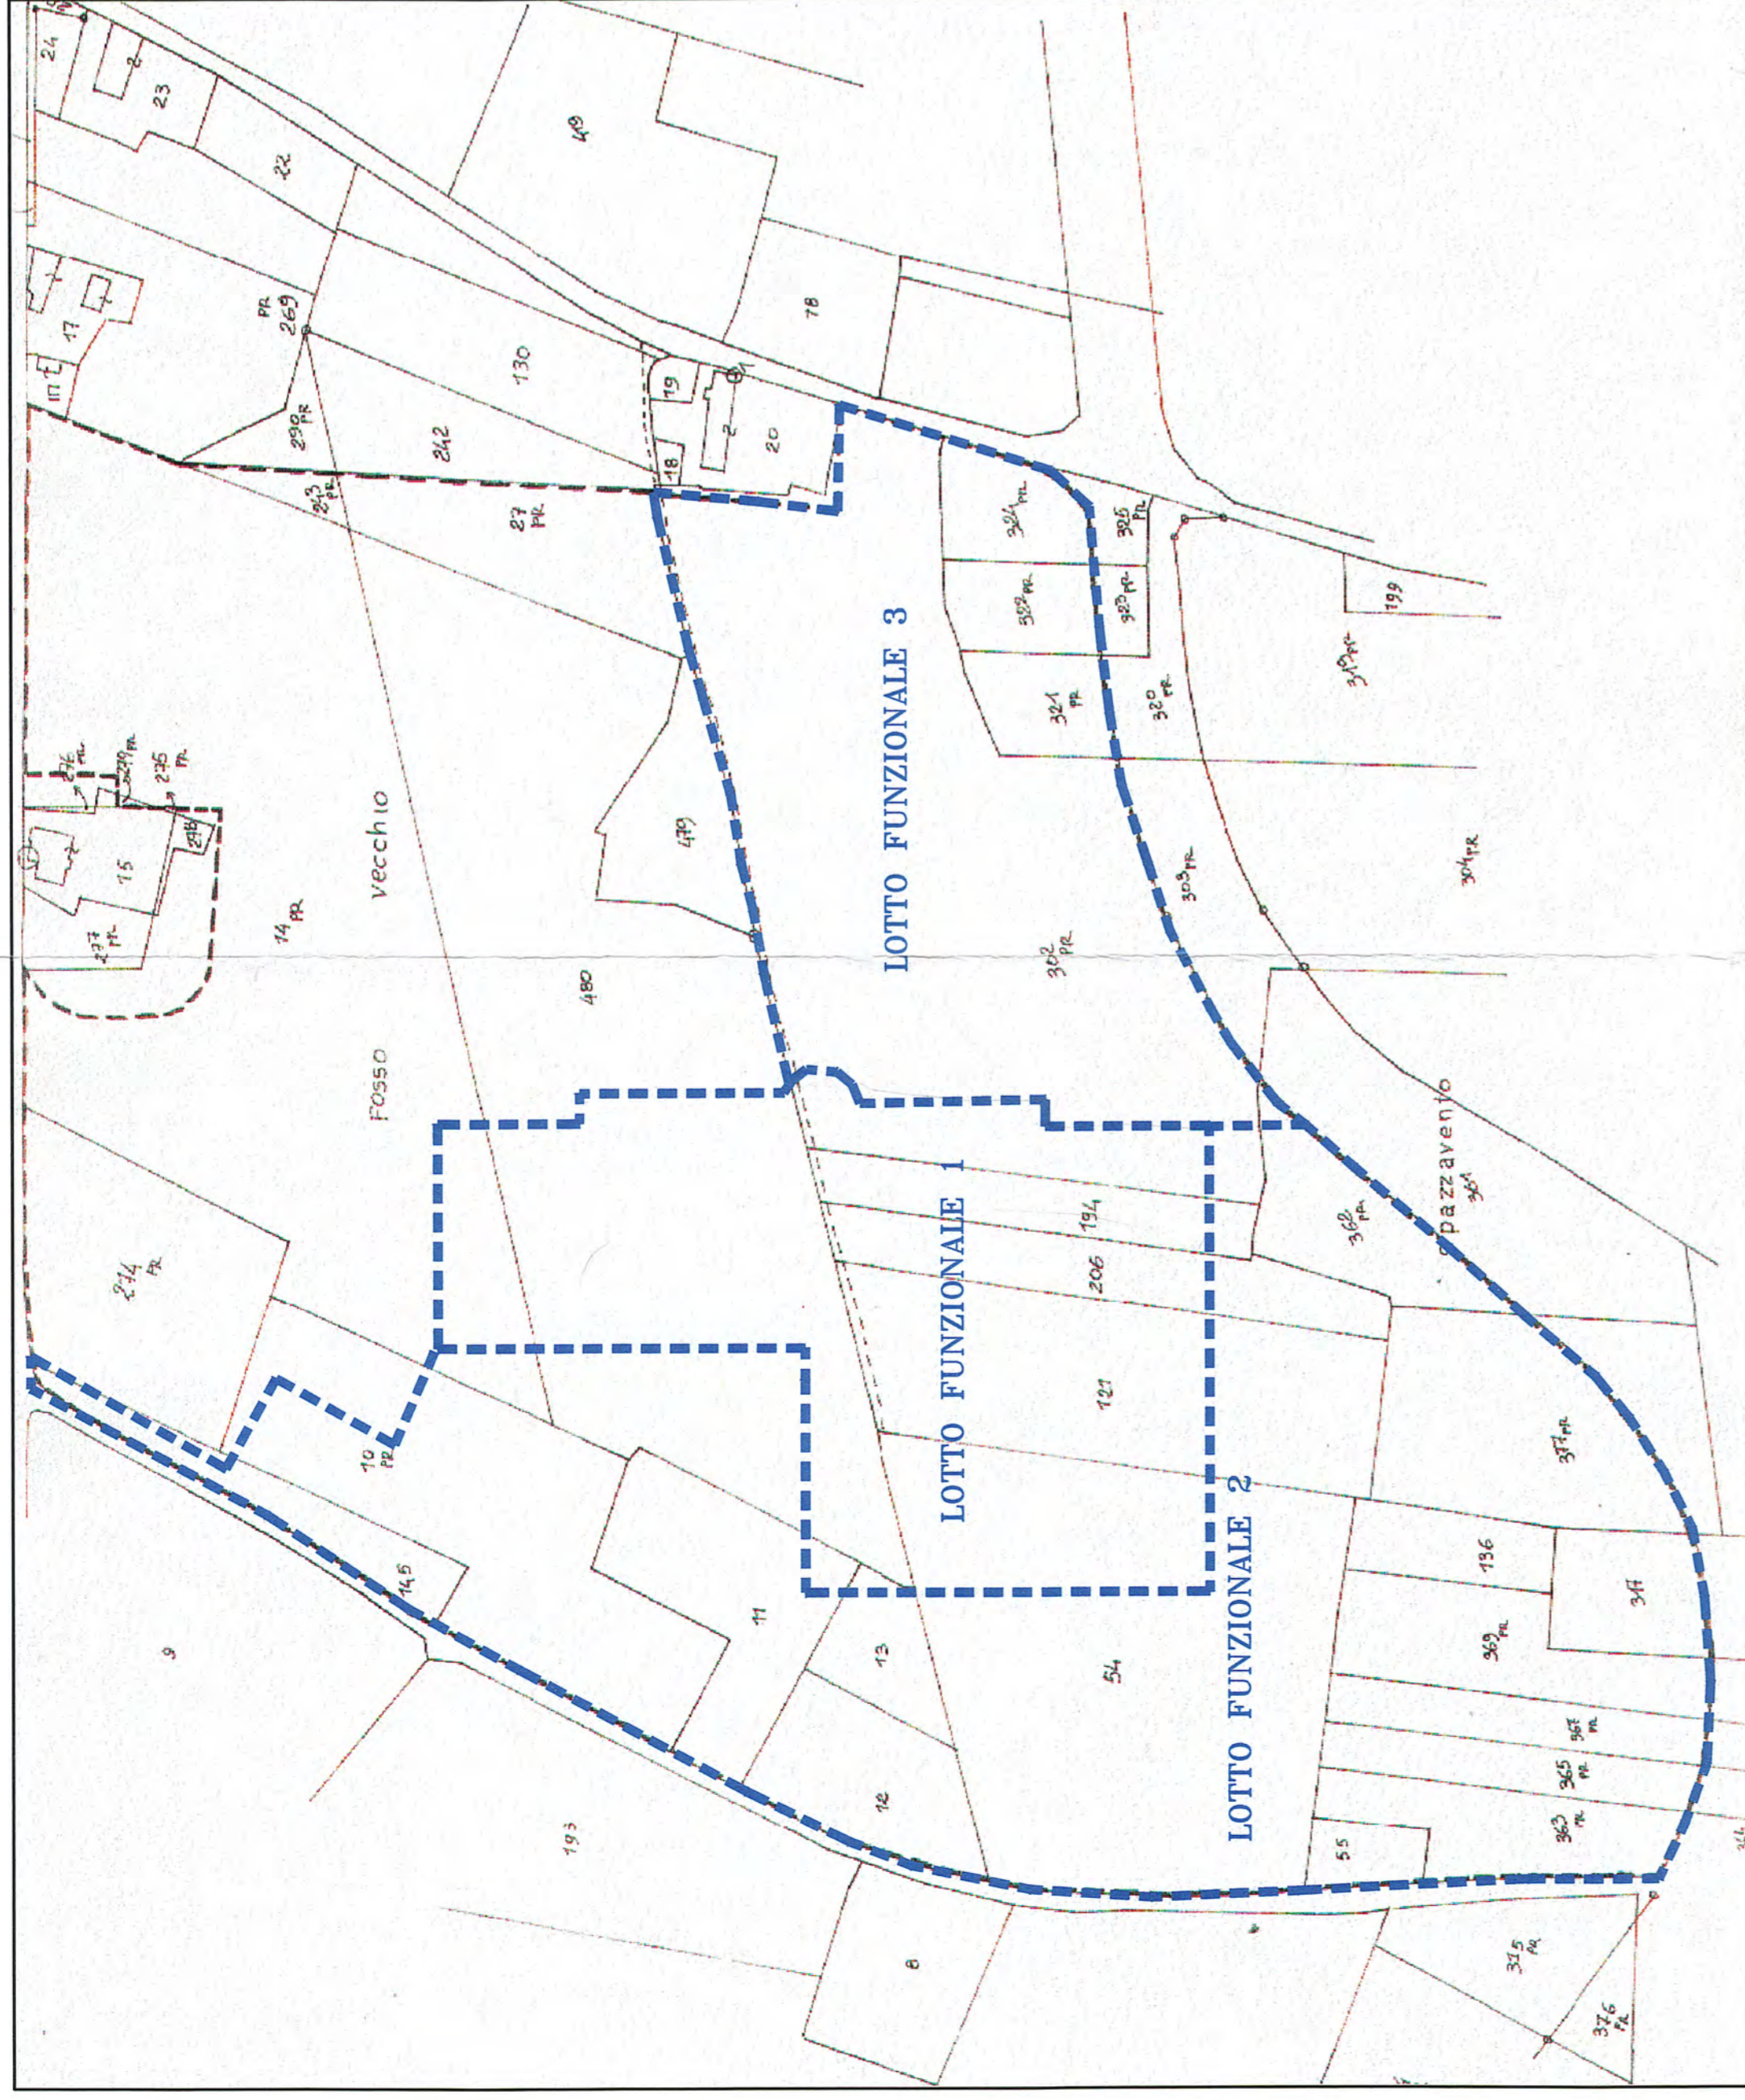

COLLABORATORE TECNICO: C. Ragonesi

DATA: Gennaio 2001

TAV.5

Estratto dal foglio di mappa n. 43

----- Suddivisione lotti funzionali

- Lotto funzionale 1 mq. da espropriare 18.703
- Lotto funzionale 2 mq. da espropriare 48.088
- Lotto funzionale 3 mq. da espropriare 27.174