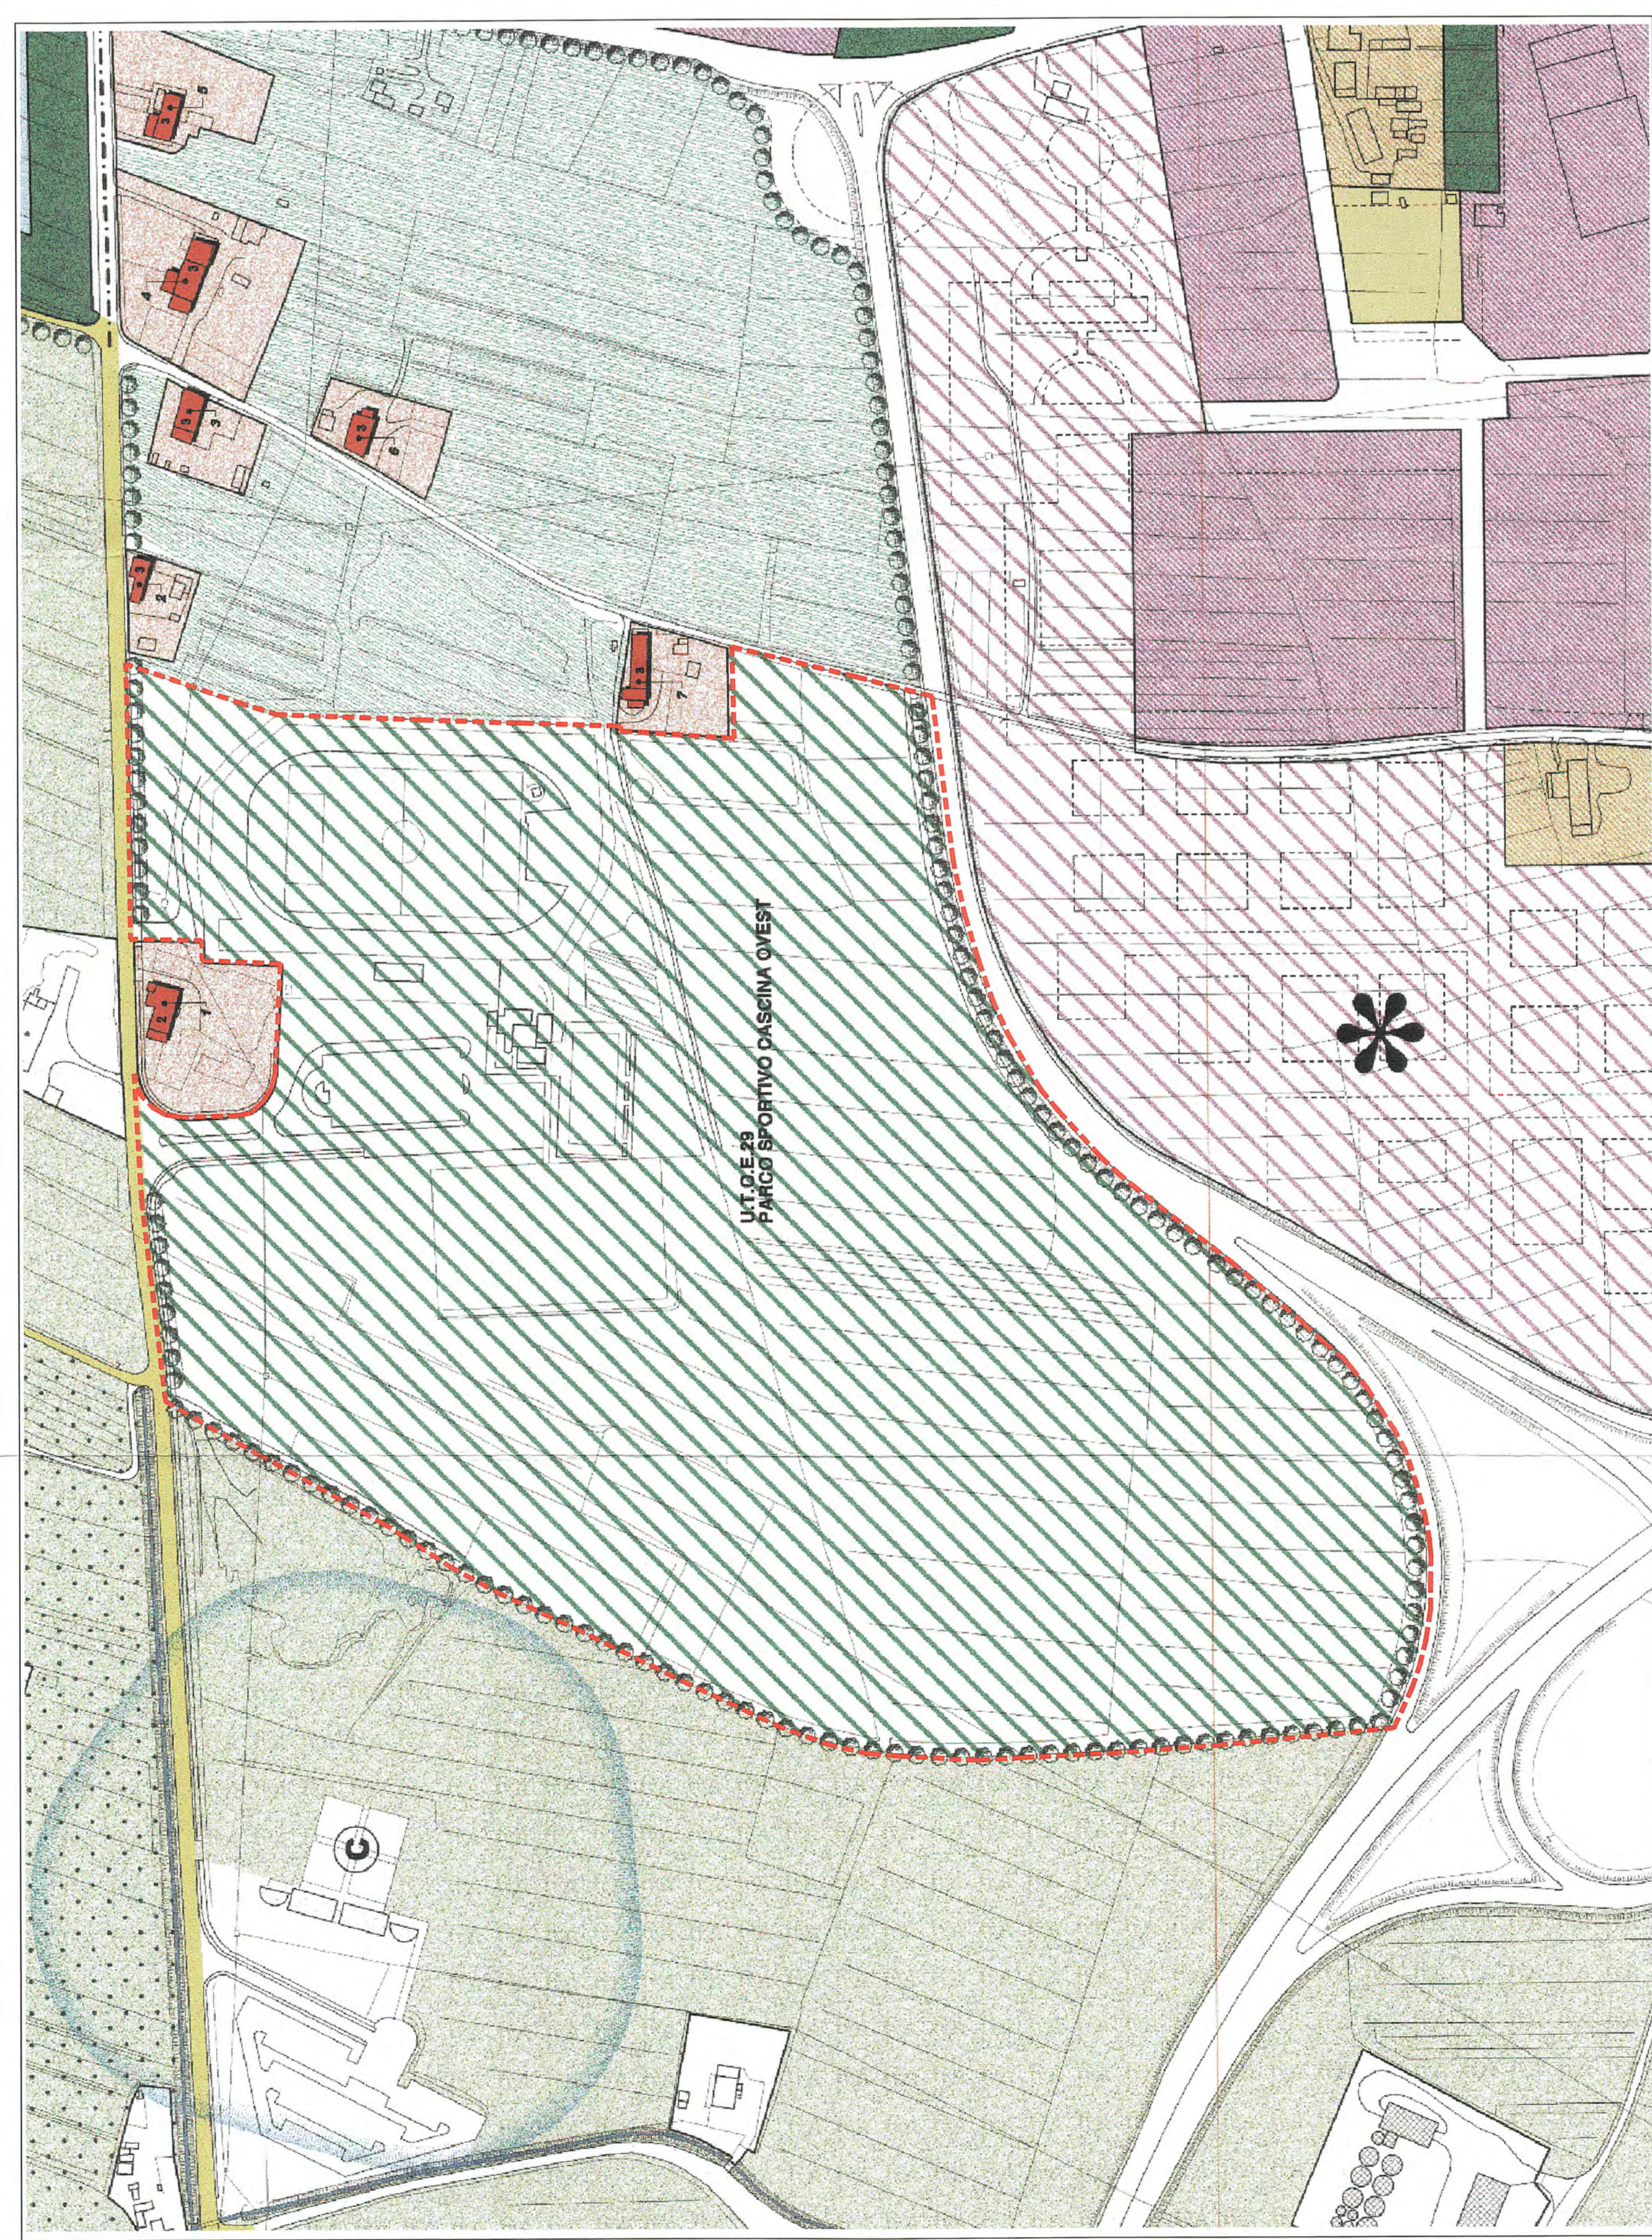

# COMUNE DI CASCINA

Provincia di Pisa

**AREA SPORTIVA DI CASCINELLO**  
**Piano di Inseadimenti Sportivi**  
**Zona: Cascina capoluogo**

## OGGETTO

Estratto dal R.U.  
 Estratto aereofotogrammetrico  
 Scala 1:2000

PROGETTISTI: Arch. S. Galletti  
 Ing. R. Orsini

RESPONSABILE PROCEDIMENTO: Geom. F. Falaschi  
 GRUPPO DI PROGETTAZIONE: Geom. B. Nardini  
 Geom. P. Tani  
 Geom. P. Maneschi

COLLABORATORE TECNICO: C. Ragonesi

DATA: Gennaio 2000  
**TAV.1**

-  Limite del Parco Sporivo (mq. 189.413)
-  Impianti esistenti

**Estratto Aereofotogrammetrico**

**Estratto Regolamento Urbanistico**