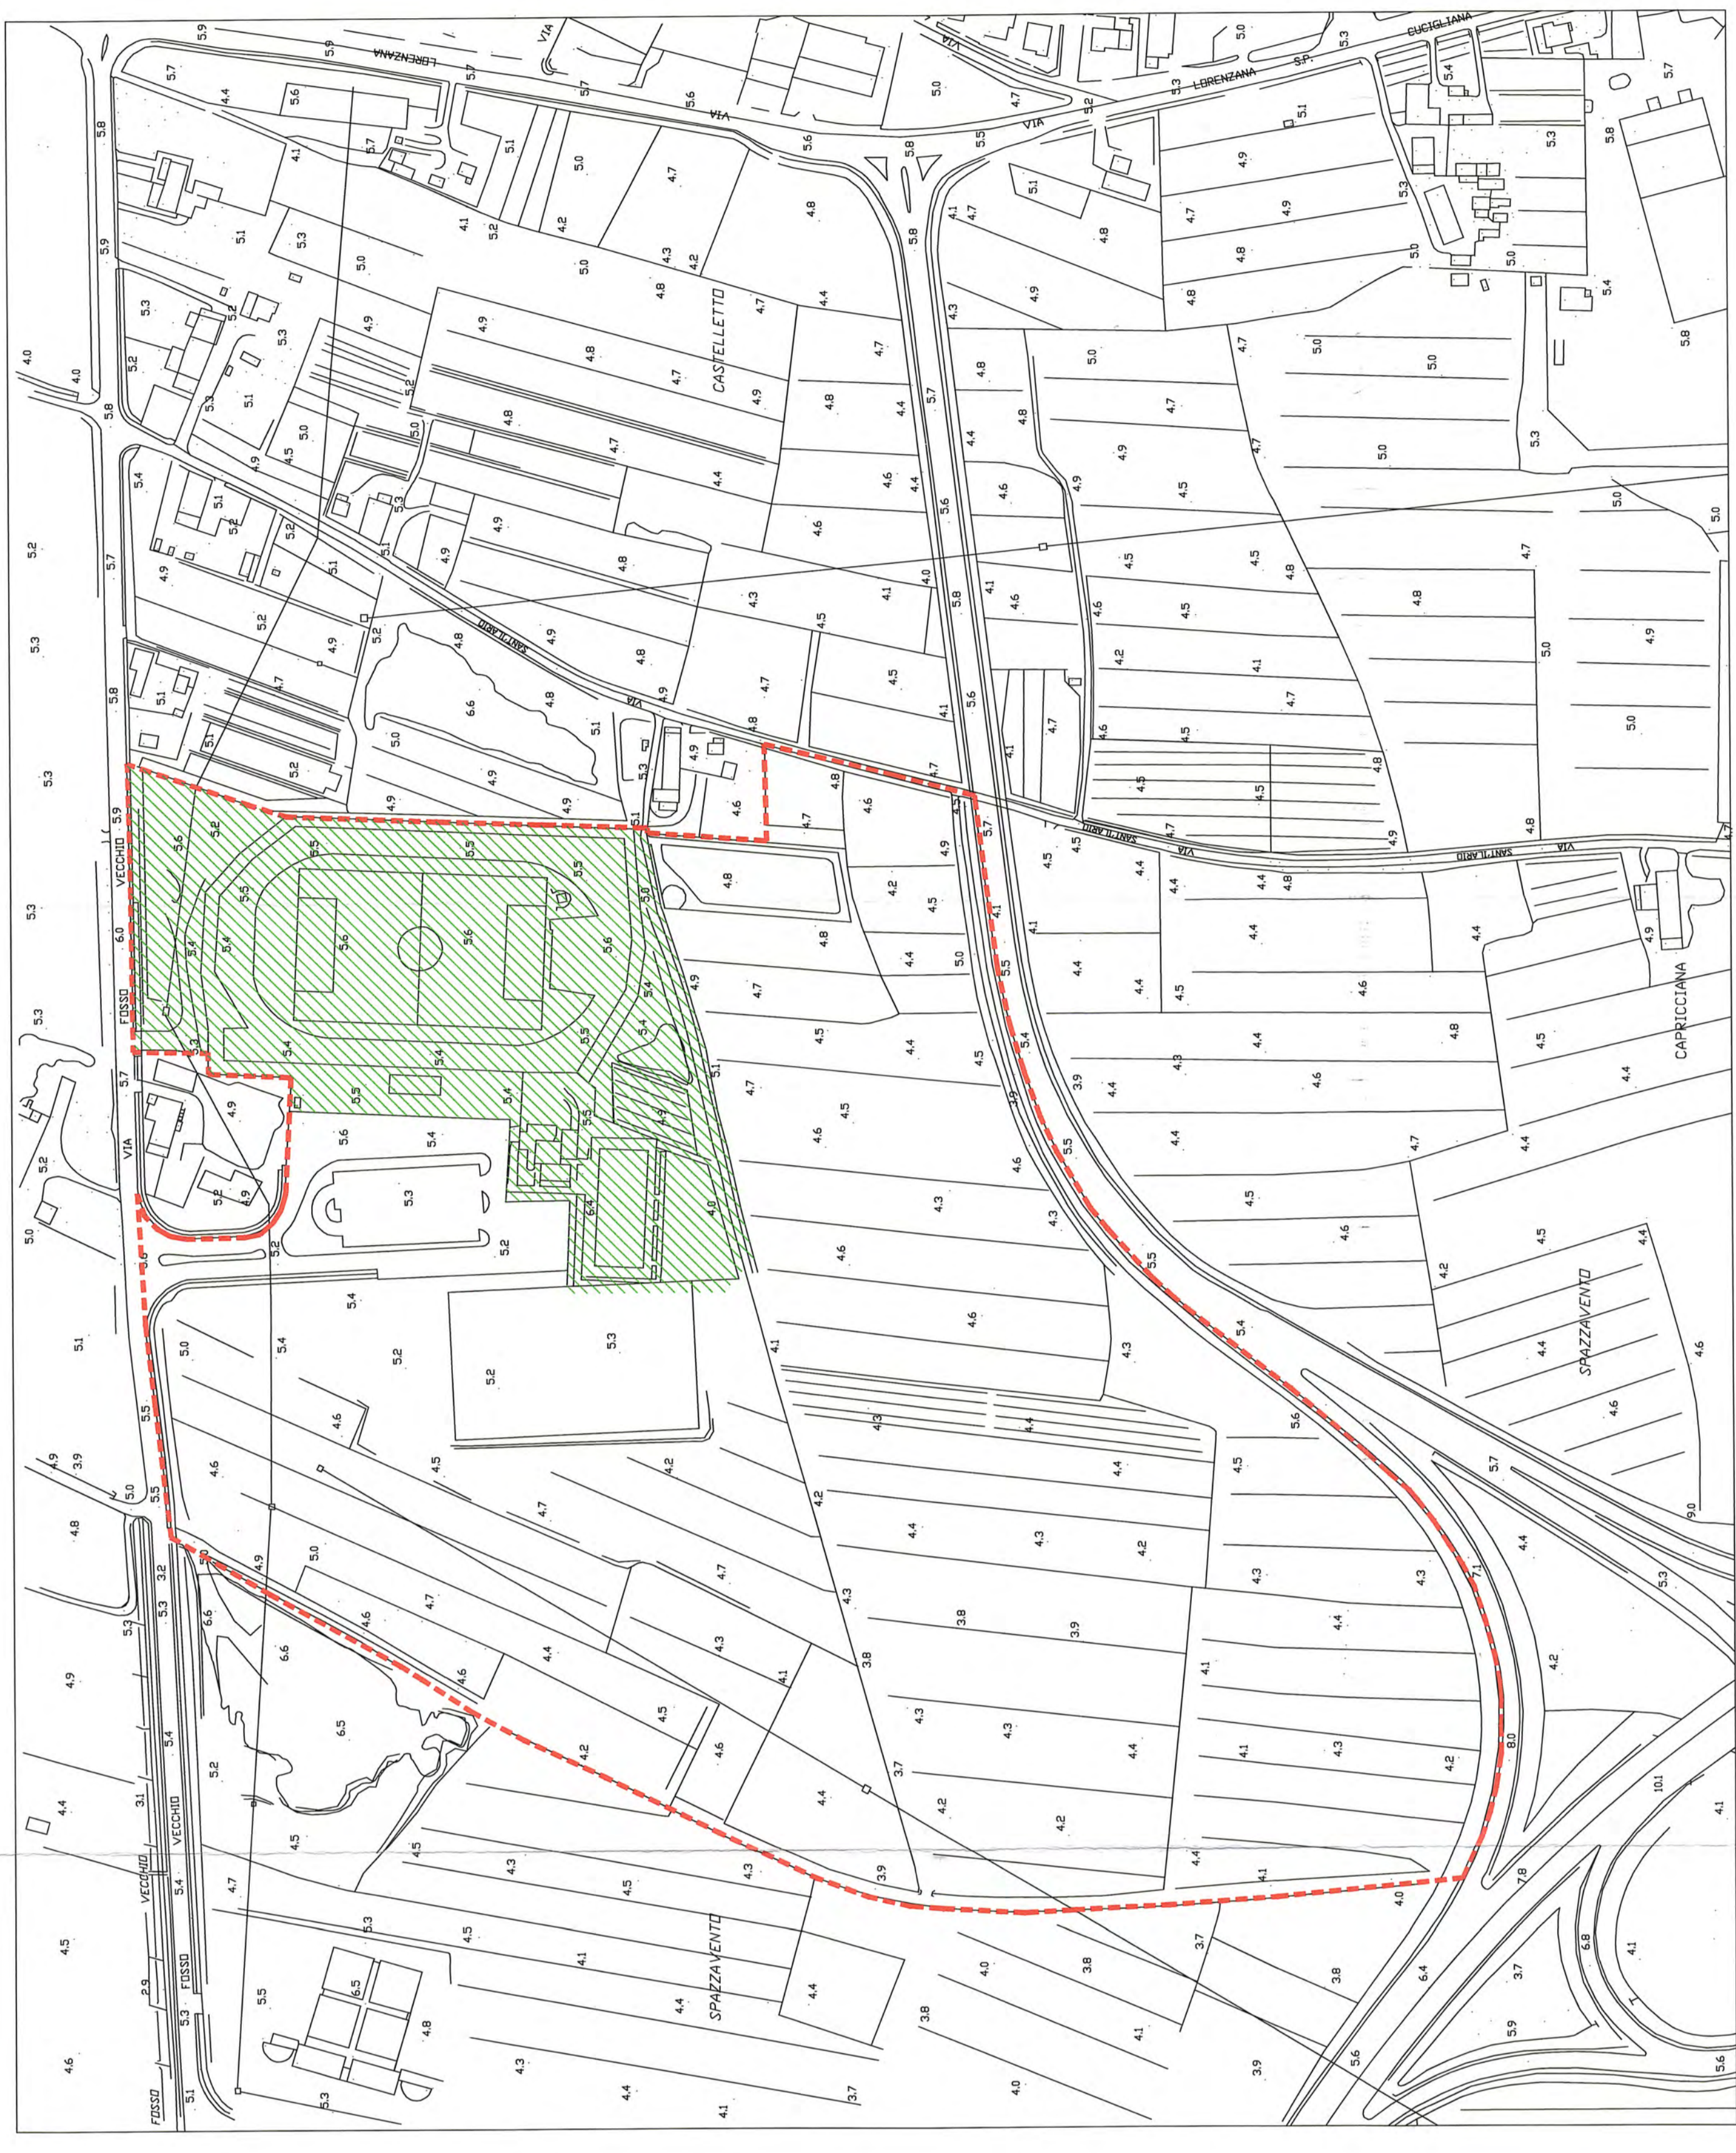

# COMUNE DI CASCINA

Provincia di Pisa

**AREA SPORTIVA DI CASCINELLO**  
**Piano di Inseadimenti Sportivi**  
**Zona: Cascina capoluogo**

## OGGETTO

Estratto dal R.U.  
 Estratto aereofotogrammetrico  
 Scala 1:2000

PROGETTISTI: Arch. S. Galletti  
 Ing. R. Orsini

RESPONSABILE PROCEDIMENTO: Geom. F. Falaschi  
 GRUPPO DI PROGETTAZIONE: Geom. B. Nardini  
 Geom. P. Tani  
 Geom. P. Maneschi

COLLABORATORE TECNICO: C. Ragonesi

DATA: Gennaio 2000  
**TAV.1**

-  Limite del Parco Sporivo (mq. 189.413)
-  Impianti esistenti

**Estratto Aereofotogrammetrico**

**Estratto Regolamento Urbanistico**